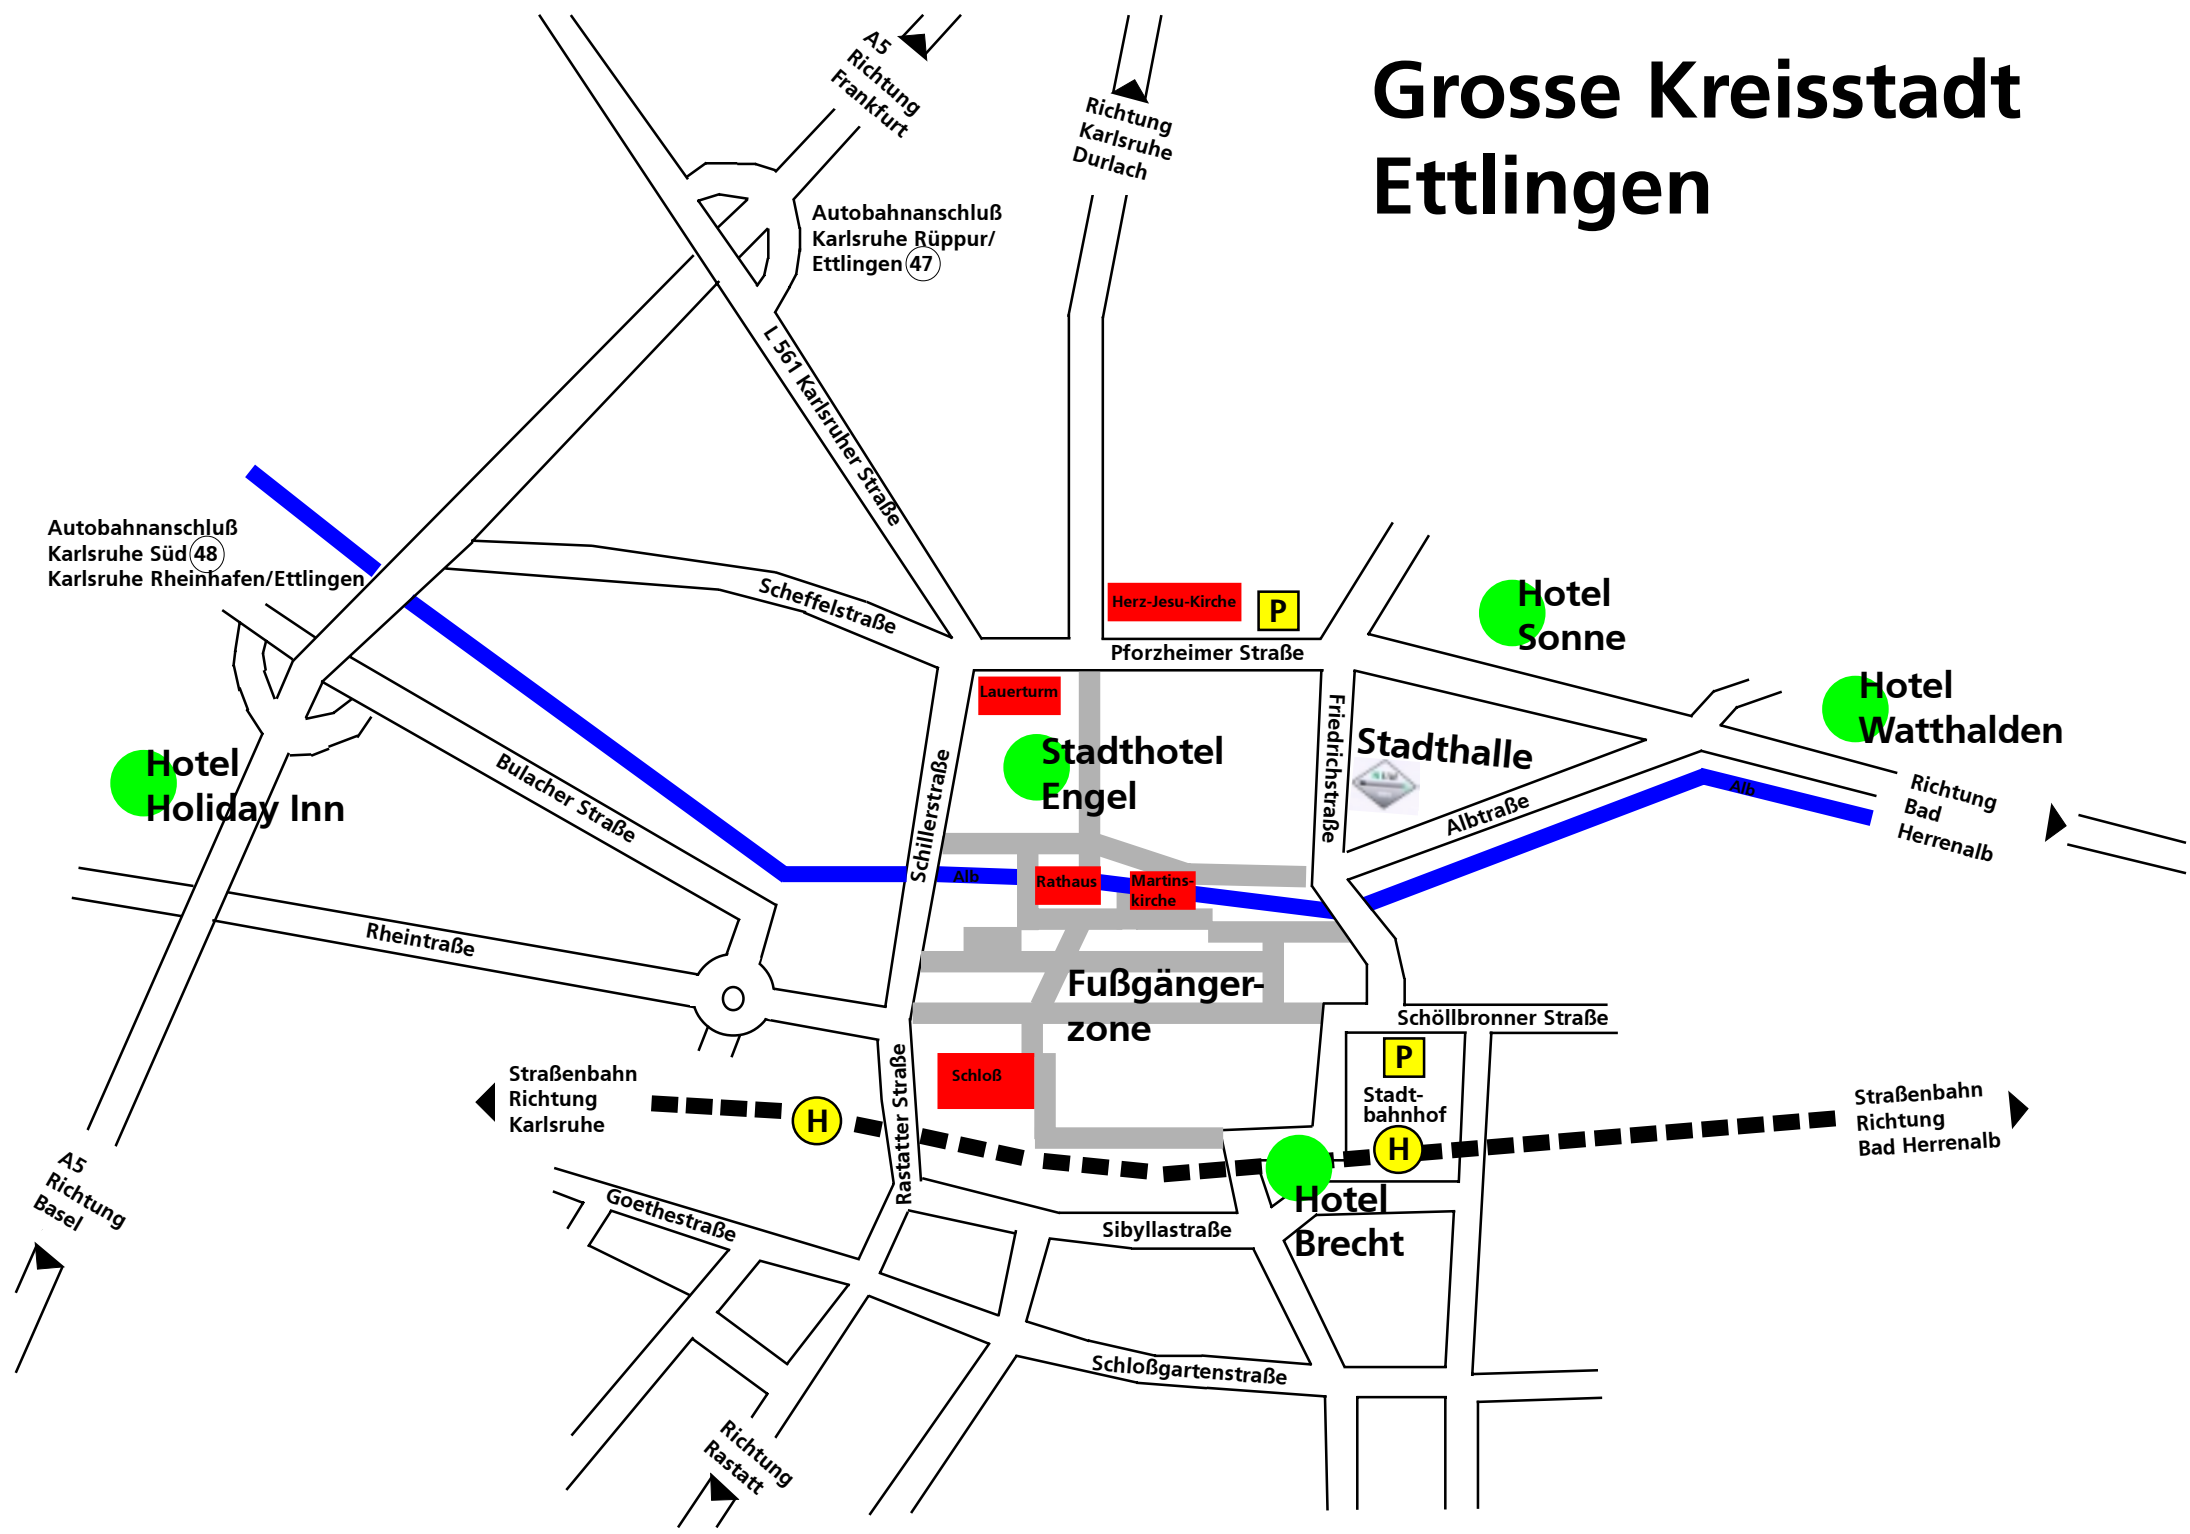

Grosse Kreisstadt Ettlingen

Autobahnanschluß
Karlsruhe Süd (48)
Karlsruhe Rheinhafen/Ettlingen

Autobahnanschluß
Karlsruhe Rüppur/
Ettlingen (47)

Richtung
Karlsruhe
Durlach

Hotel
Sonne

Hotel
Watthalden

Hotel
Holiday Inn

Stadthotel
Engel

Stadthalle

Richtung
Bad
Herrenalb

Fußgänger-
zone

Schloß

Hotel
Brecht

Stadt-
bahnhof

Straßenbahn
Richtung
Karlsruhe

Straßenbahn
Richtung
Bad Herrenalb

A5
Richtung
Basel

Richtung
Rastatt